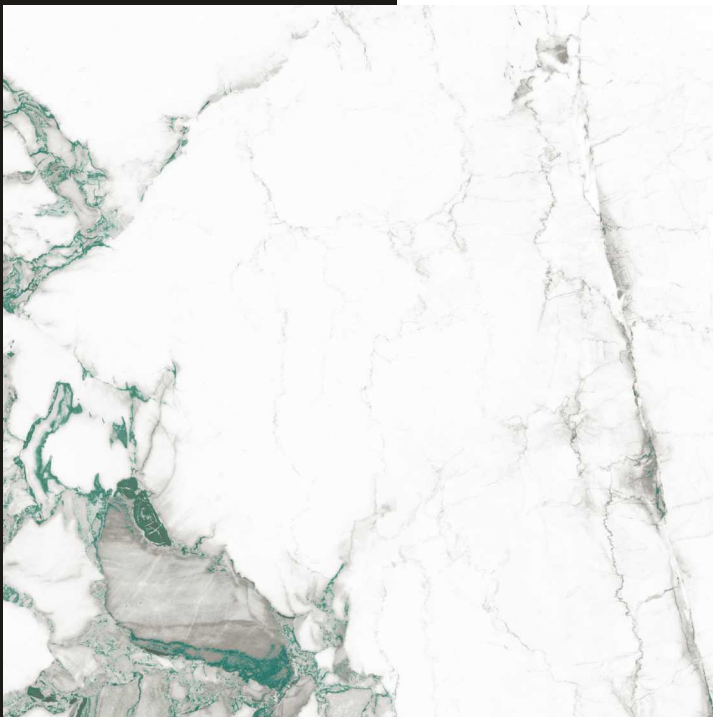

Size : 600x600mm

Finish : Glossy

Remdoms : 2

INDIGO GREEN

Size : 600x600mm

Finish : Glossy

Remdoms : 4

GLOSSY