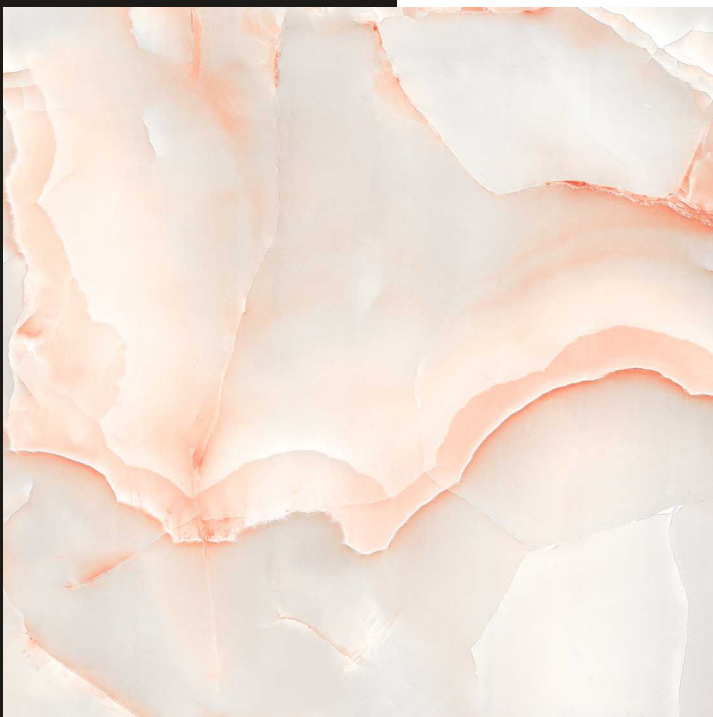

Rainbow
COLLECTION

KENERA AQUA

Size : 600x600mm

Finish : Glossy

Remdoms : 6

KENERA RED

Size : 600x600mm

Finish : Glossy