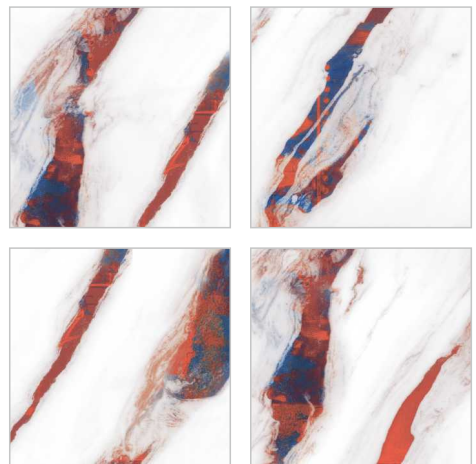

Size : 600x600mm

Finish : Glossy

Remdoms : 4