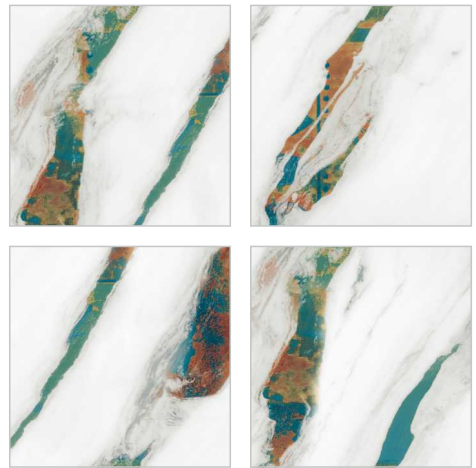

Rainbow
COLLECTION

ZANIBAR AQUA

Size : 600x600mm

Finish : Glossy

Remdoms : 4

ZANIBAR RED

Size : 600x600mm

Finish : Glossy