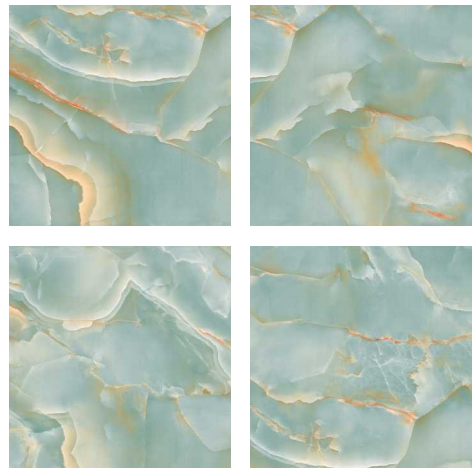

Rainbow
COLLECTION

KENERA AQUA

Size : 600x600mm

Finish : Glossy

Remdoms : 6

KENERA RED

Size : 600x600mm

Finish : Glossy