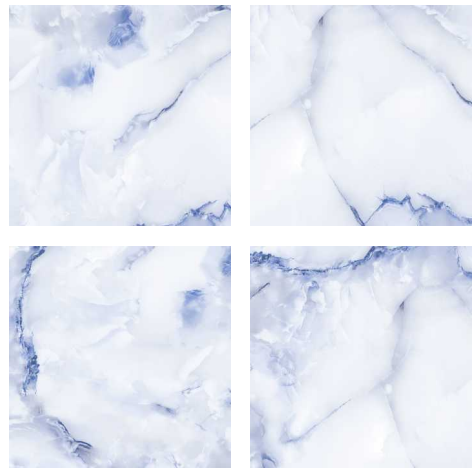

Size : 600x600mm

Finish : Glossy

Remdoms : 10