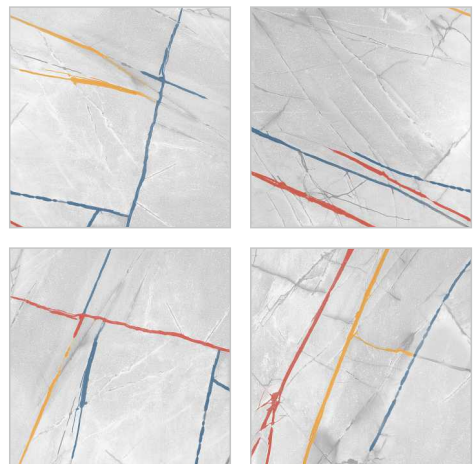

Size : 600x600mm

Finish : Glossy

Remdoms : 6

SISCO MULTI

Size : 600x600mm

Finish : Glossy

Remdoms : 8

GLOSSY