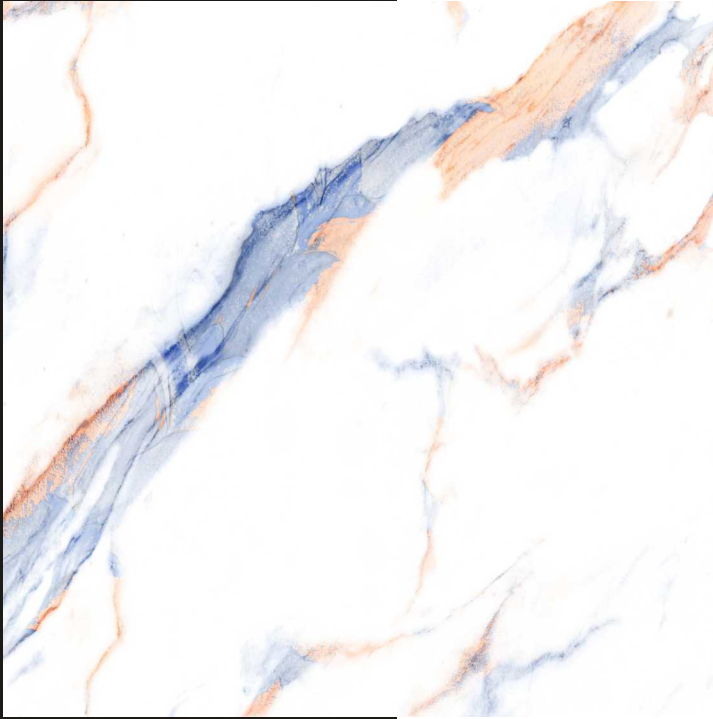

SUNSINE BLUE