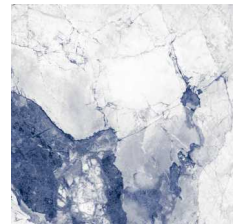

Size : 600x600mm

Finish : Glossy

Remdoms : 6