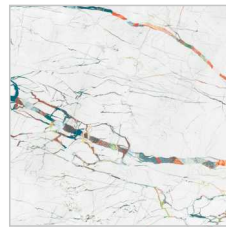

SISCO MULTI

600X600MM

Floor Use Tiles : SISCO MULTI

Rainbow
COLLECTION

WALNUT GREEN

Size : 600x600mm

Finish : Glossy

Remdoms : 5