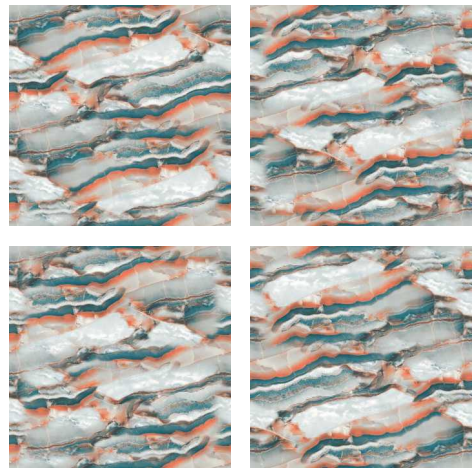

Size : 600x600mm

Finish : Glossy

Remdoms : 2