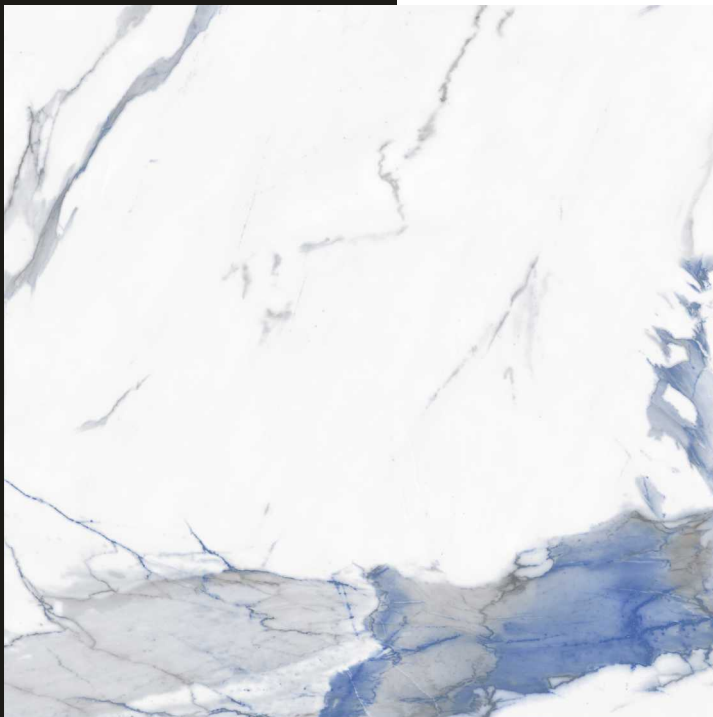

Wall Use Tiles : FLAME RED
Floor Use Tiles : LUMIYA RED

Rainbow
COLLECTION

GRANITE BIANCO

Size : 600x600mm

Finish : Glossy

Remdoms : 1

GREZZO BLUE

Size : 600x600mm