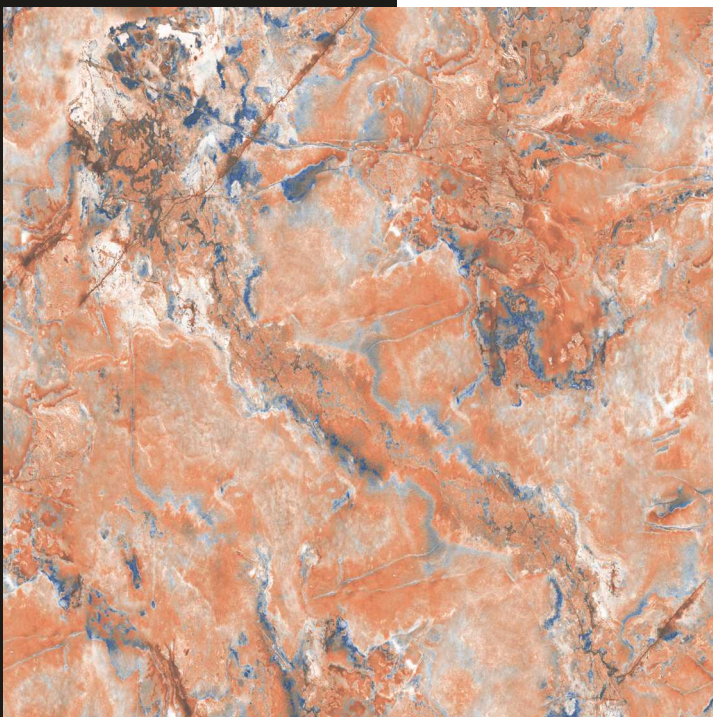

Finish : Glossy

Remdoms : 5

ATHENA RED

Size : 600x600mm

Finish : Glossy

Remdoms : 5

GLOSSY

ATHENA