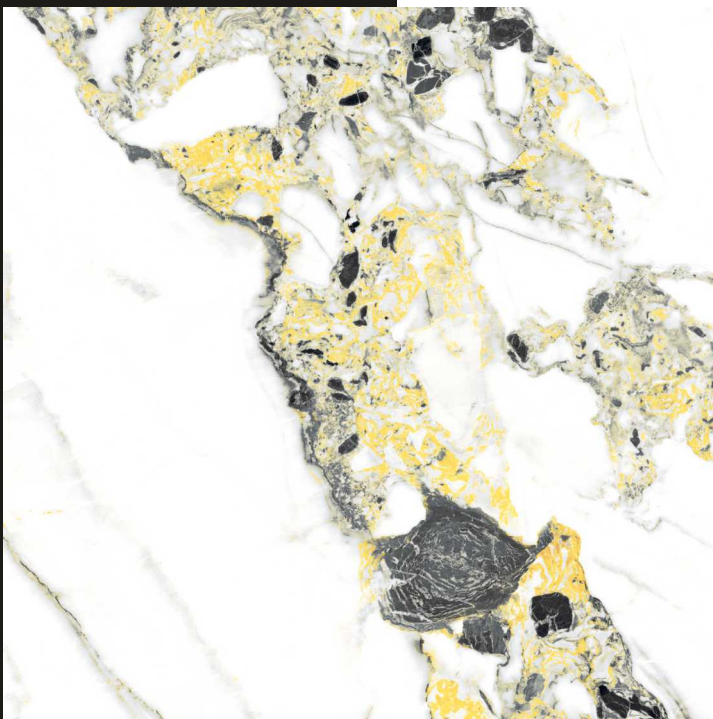

Wall Use Tiles : COLORICA BLUE
Floor Use Tiles : COLORICA BLUE

Rainbow
COLLECTION

CORAL RED

Size : 600x600mm

Finish : Glossy

Remdoms : 4

CORAL YELLOW

Size : 600x600mm