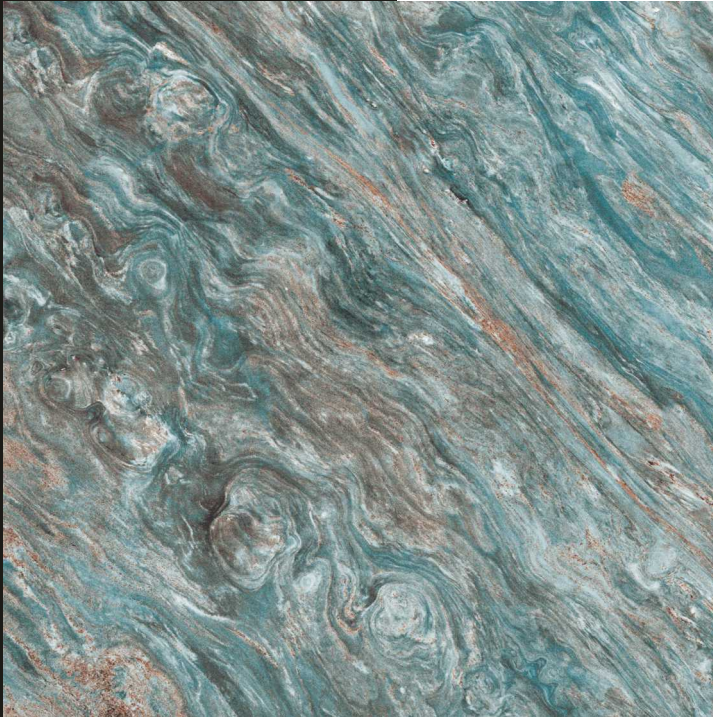

SURF AQUA

Size : 600x600mm

Finish : Glossy

Remdoms : 4

SURF BLUE

Size : 600x600mm

Finish : Glossy

Remdoms : 4