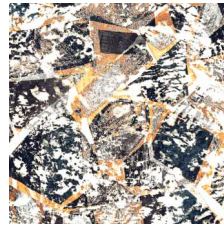

Rainbow
COLLECTION

RUSTY BROWN

Size : 600x600mm

Finish : Glossy

Remdoms : 4

RUSTY RED

Size : 600x600mm

Finish : Glossy