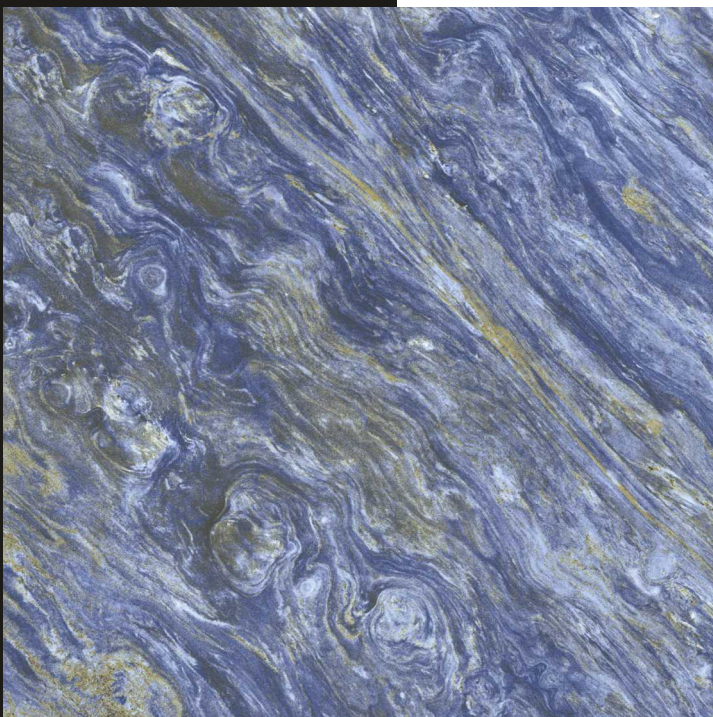

SURF AQUA

Size : 600x600mm

Finish : Glossy

Remdoms : 4

SURF BLUE

Size : 600x600mm

Finish : Glossy

Remdoms : 4