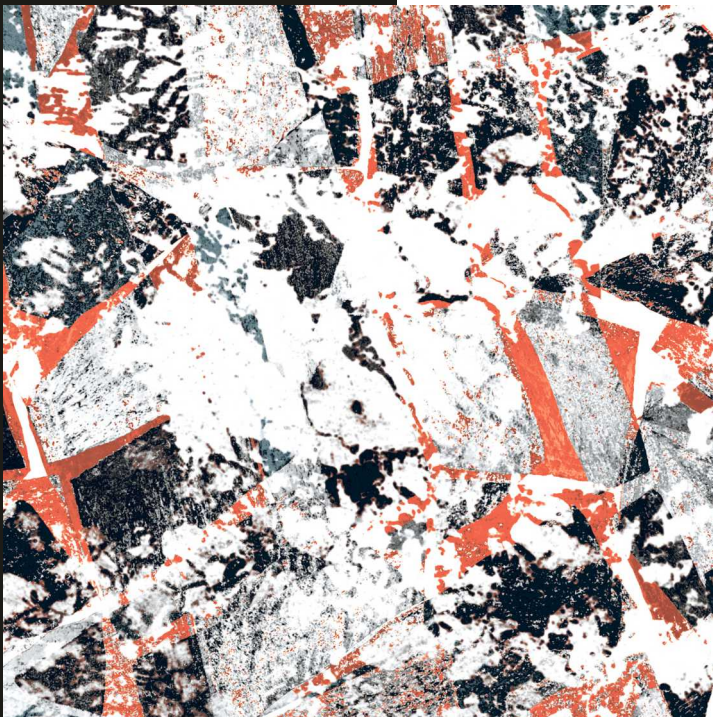

Rainbow
COLLECTION

RUSTY BROWN

Size : 600x600mm

Finish : Glossy

Remdoms : 4

RUSTY RED

Size : 600x600mm

Finish : Glossy