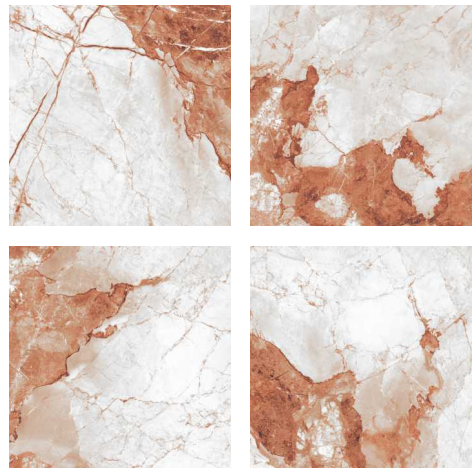

Size : 600x600mm

Finish : Glossy

Remdoms : 6