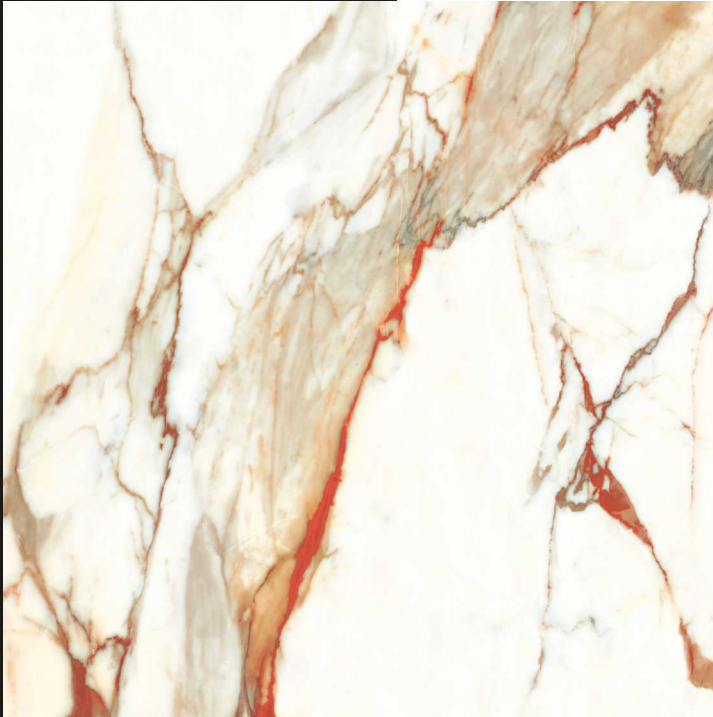

Finish : Glossy

Remdoms : 6

GLOSSY

VENEZULLA

600X600MM

Floor Use Tiles : VENEZULLA GREEN

Rainbow
COLLECTION

VENEZULLA RED