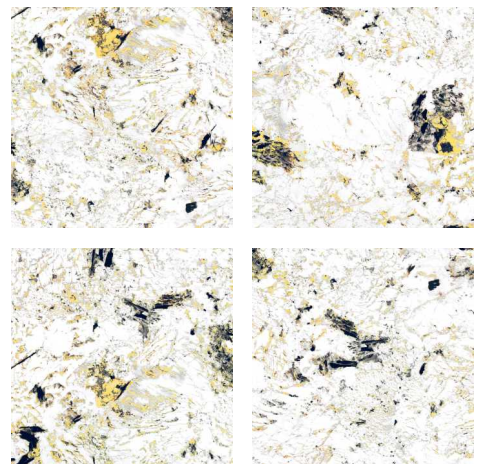

CARMEL GREEN

Size : 600x600mm

Finish : Glossy

Remdoms : 2

FLAME YELLOW

Size : 600x600mm

Finish : Glossy

Remdoms : 4