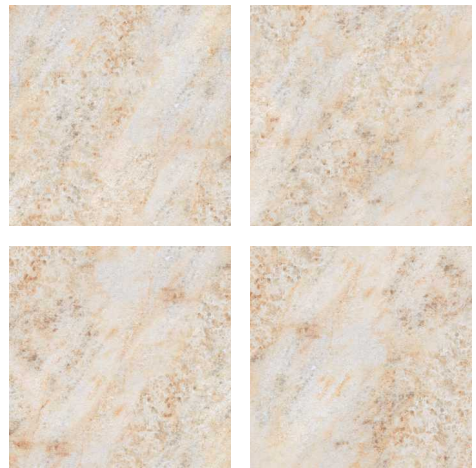

SEDAN

600X600MM

Wall Use Tiles : SEDAN GREEN
Floor Use Tiles : SEDAN BLUE

Rainbow
COLLECTION

SOULY BROWN

Size : 600x600mm

Finish : Glossy

Remdoms : 5