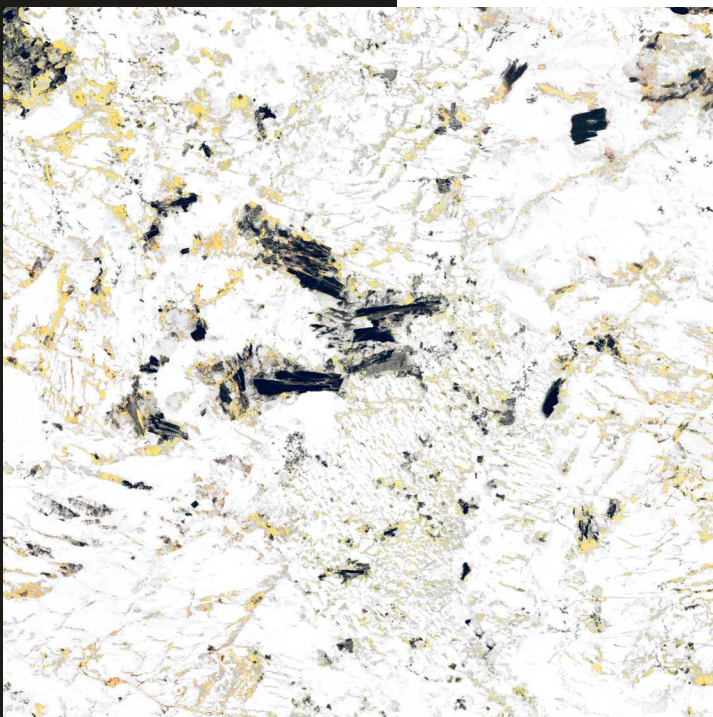

FLAME YELLOW