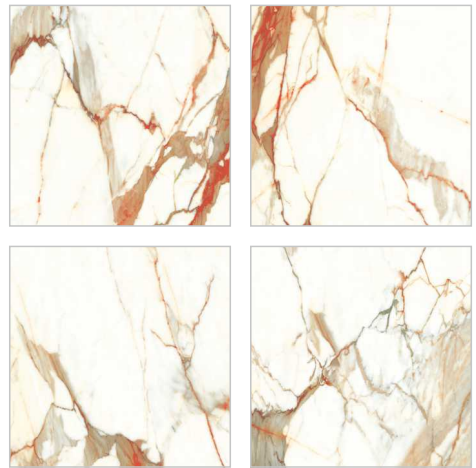

Size : 600x600mm

Finish : Glossy

Remdoms : 6