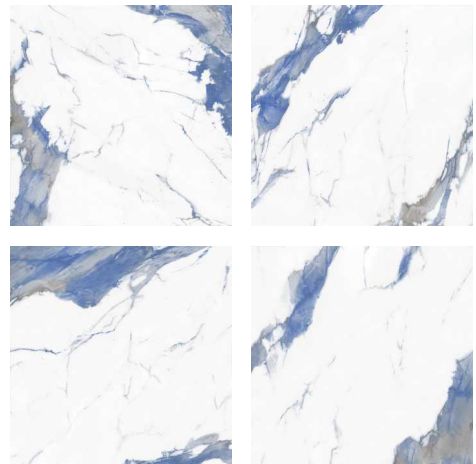

Size : 600x600mm

Finish : Glossy

Remdoms : 6