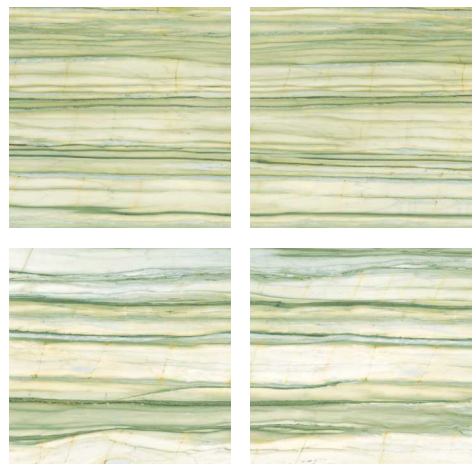

Size : 600x600mm

Finish : Glossy

Remdoms : 6

SEDAN GREEN

Size : 600x600mm

Finish : Glossy

Remdoms : 6

GLOSSY