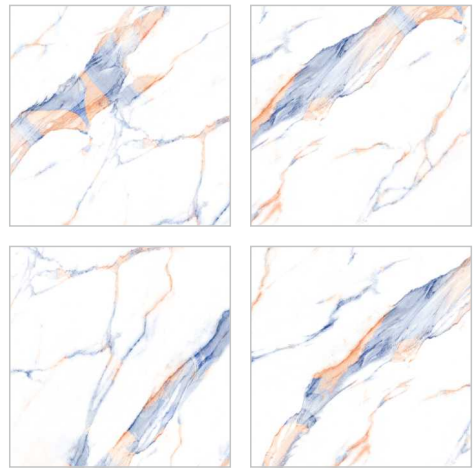

600X600MM

Wall Use Tiles : SUNGLOW YELLOW
Floor Use Tiles : SUNGLOW RED

Rainbow
COLLECTION

SUNSINE BLUE

Size : 600x600mm

Finish : Glossy

Remdoms : 6

SUNSINE ORANGE