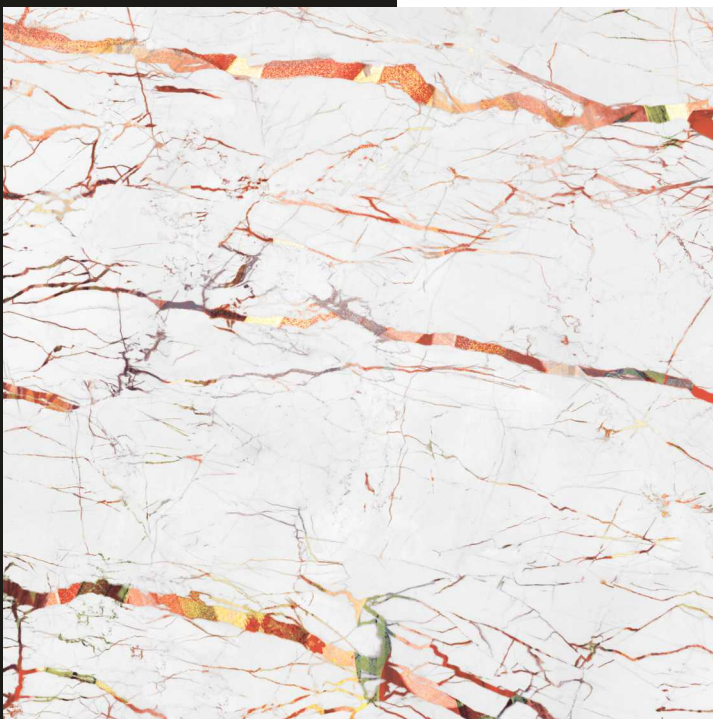

WALNUT GREEN

Size : 600x600mm

Finish : Glossy

Remdoms : 5

WALNUT RED

Size : 600x600mm

Finish : Glossy

Remdoms : 5