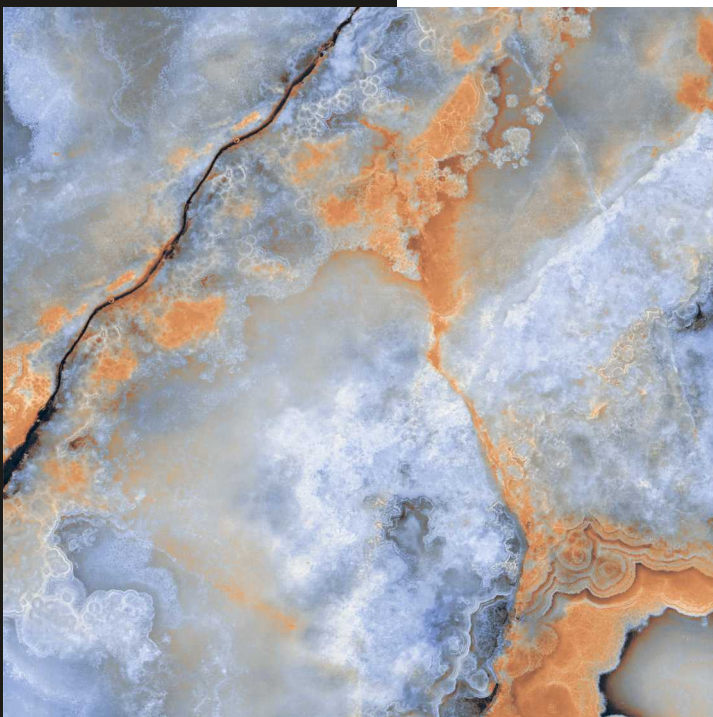

LUMIYA AQUA

Size : 600x600mm

Finish : Glossy

Remdoms : 8

LUMIYA BLUE

Size : 600x600mm

Finish : Glossy

Remdoms : 8