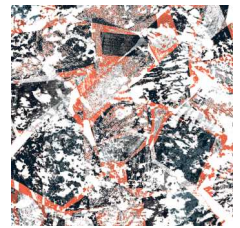

Size : 600x600mm

Finish : Glossy

Remdoms : 4