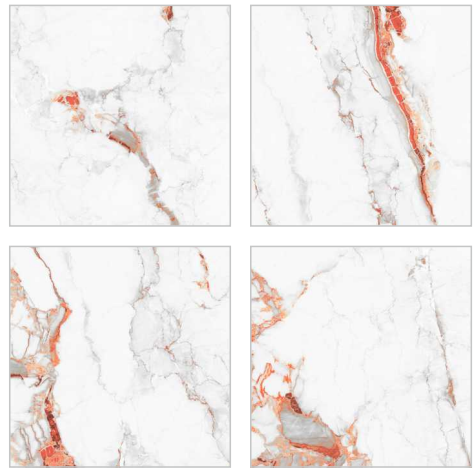

INDIGO

600X600MM

Wall Use Tiles : INDIGO GREEN

Rainbow
COLLECTION

INDIGO RED

Size : 600x600mm

Finish : Glossy

Remdoms : 4