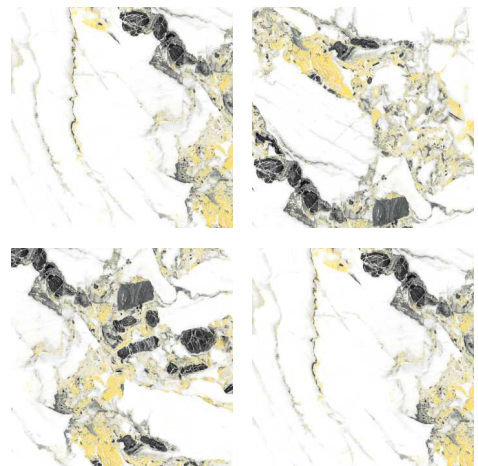

Size : 600x600mm

Finish : Glossy

Remdoms : 4