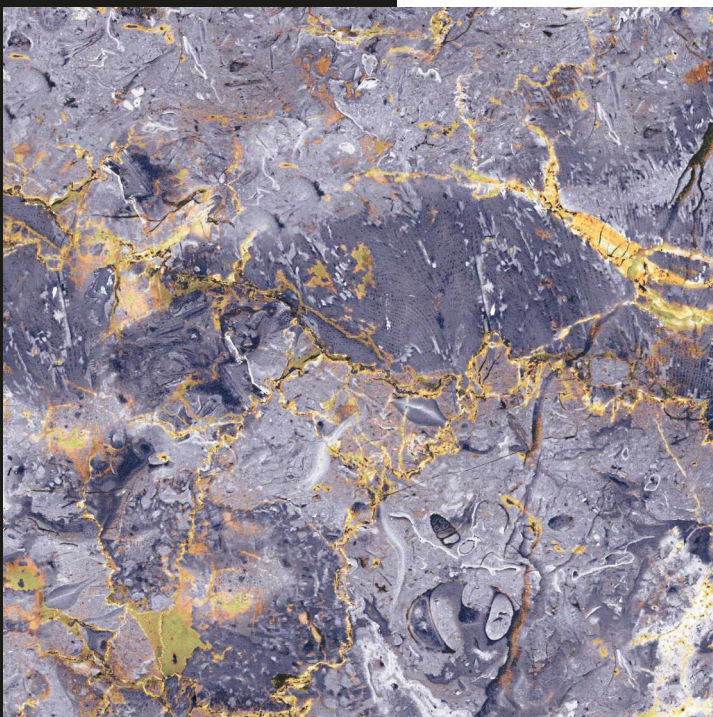

BRICAL AQUA

Size : 600x600mm

Finish : Glossy

Remdoms : 4

BRICAL PURPLE

Size : 600x600mm

Finish : Glossy

Remdoms : 4