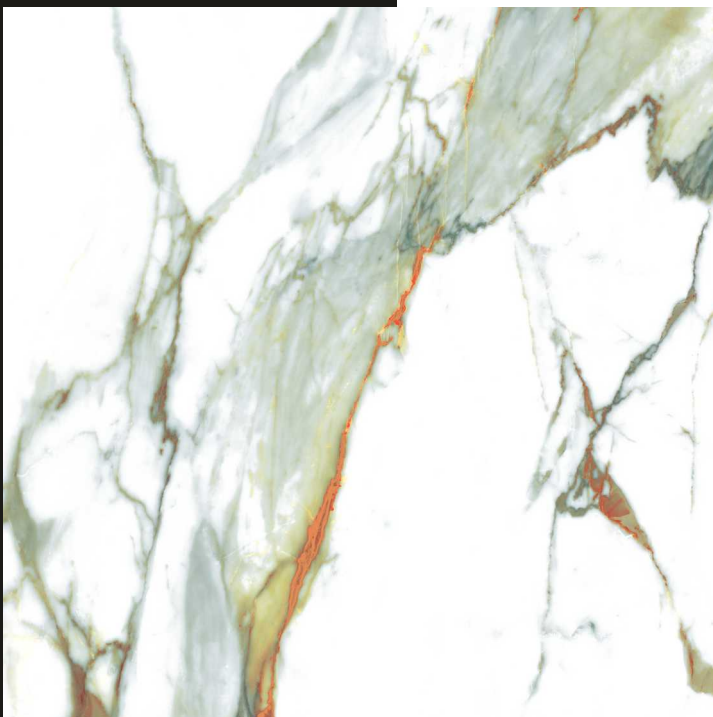

Wall Use Tiles : TROPICAL STONE MIX
Floor Use Tiles : VENEZULLA RED

Rainbow
COLLECTION

VENEZULLA BLUE

Size : 600x600mm

Finish : Glossy

Remdoms : 6

VENEZULLA GREEN

Size : 600x600mm