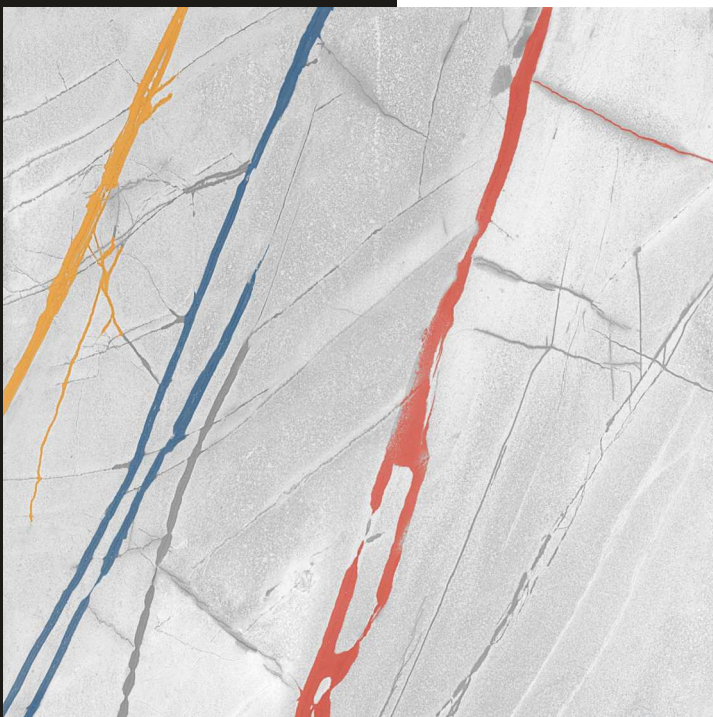

Size : 600x600mm

Finish : Glossy

Remdoms : 6

SISCO MULTI

Size : 600x600mm

Finish : Glossy

Remdoms : 8

GLOSSY