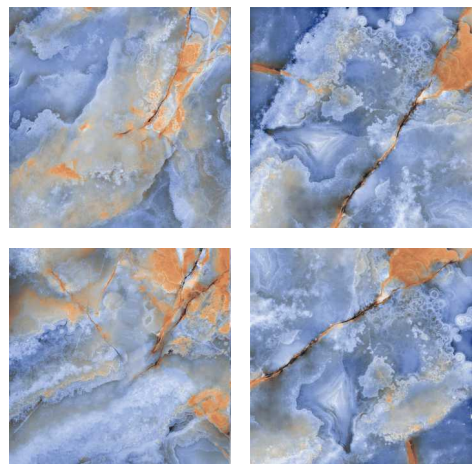

LUMIYA AQUA

Size : 600x600mm

Finish : Glossy

Remdoms : 8

LUMIYA BLUE

Size : 600x600mm

Finish : Glossy

Remdoms : 8