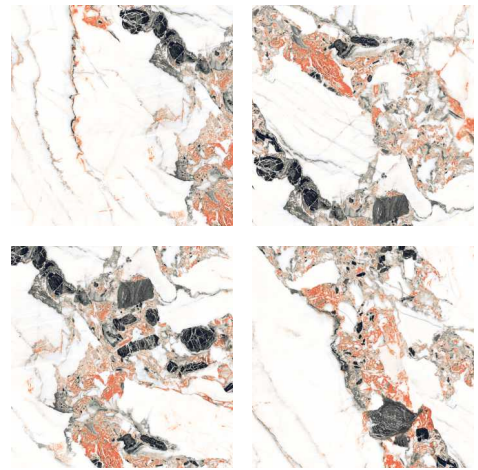

Wall Use Tiles : COLORICA BLUE
Floor Use Tiles : COLORICA BLUE

Rainbow
COLLECTION

CORAL RED

Size : 600x600mm

Finish : Glossy

Remdoms : 4

CORAL YELLOW

Size : 600x600mm