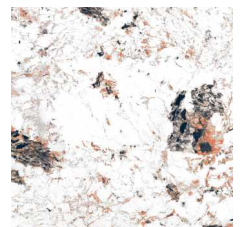

Size : 600x600mm

Finish : Glossy

Remdoms : 4