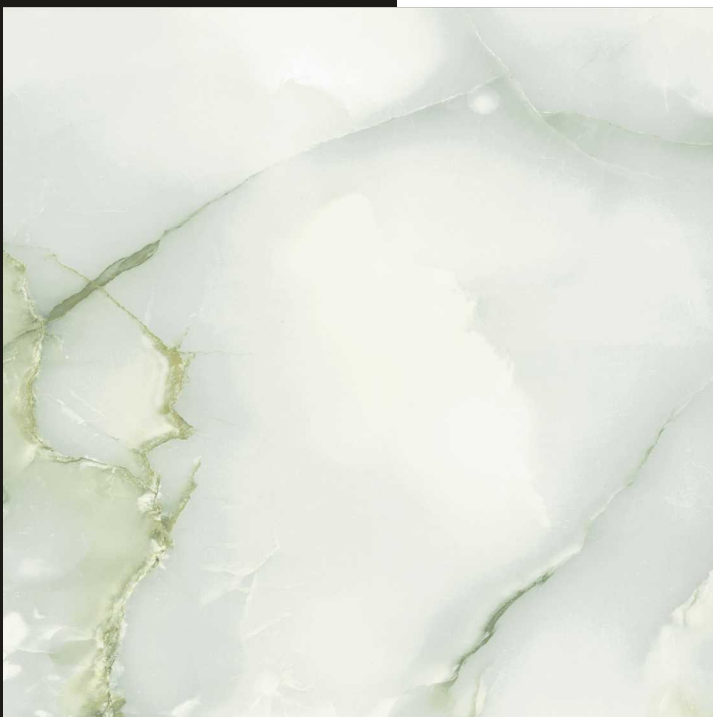

LIMA BLUE

Size : 600x600mm

Finish : Glossy

Remdoms : 10

LIMA GREEN

Size : 600x600mm

Finish : Glossy

Remdoms : 10