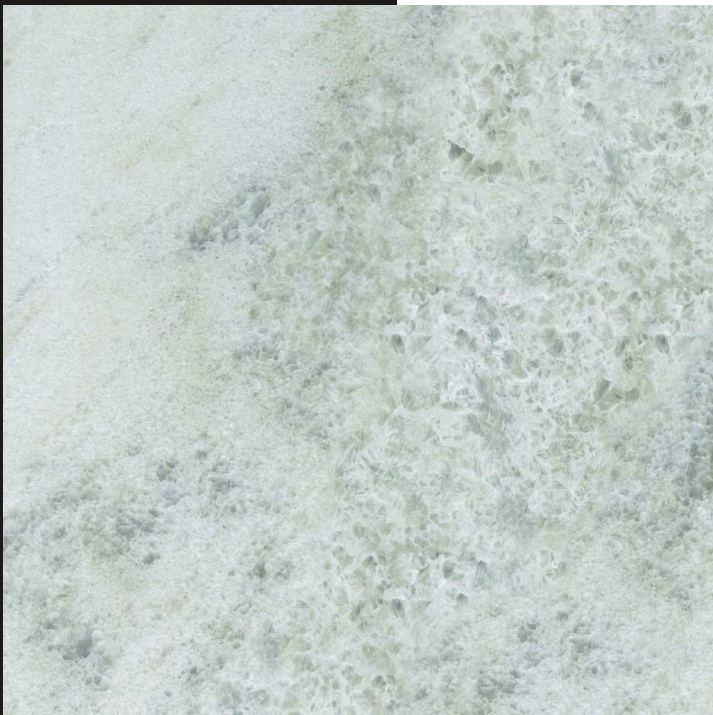

SOULY GREEN