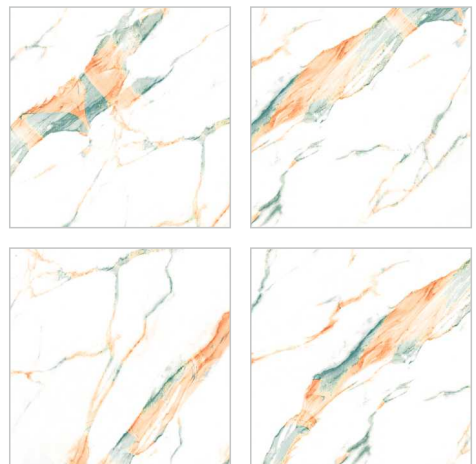

Size : 600x600mm

Finish : Glossy

Remdoms : 6