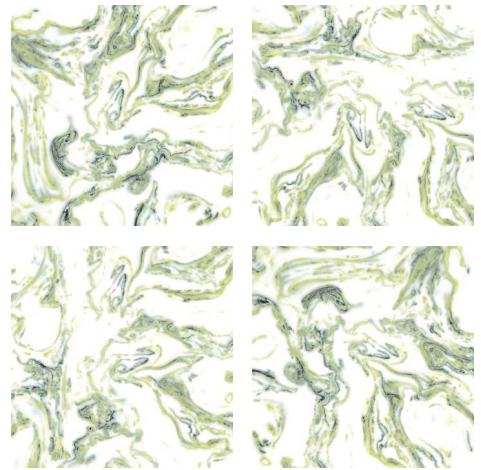

Size : 600x600mm

Finish : Glossy

Remdoms : 2