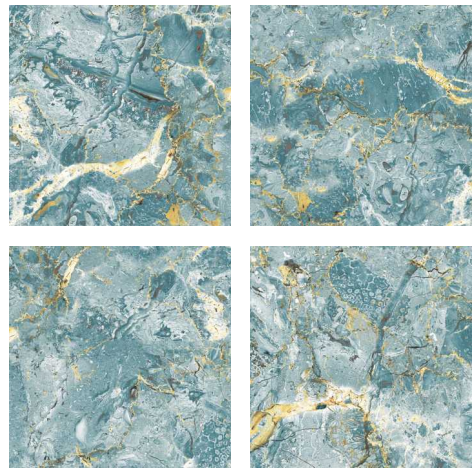

Size : 600x600mm

Finish : Glossy

Remdoms : 4