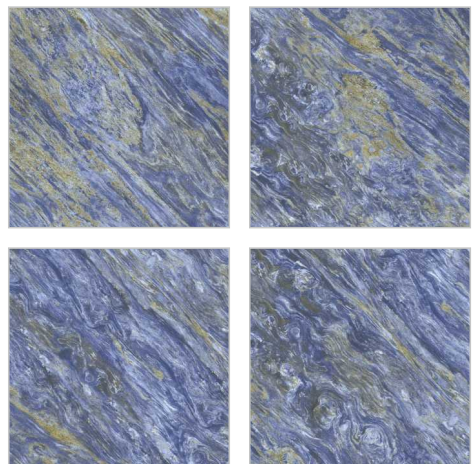

SURF AQUA

Size : 600x600mm

Finish : Glossy

Remdoms : 4

SURF BLUE

Size : 600x600mm

Finish : Glossy

Remdoms : 4