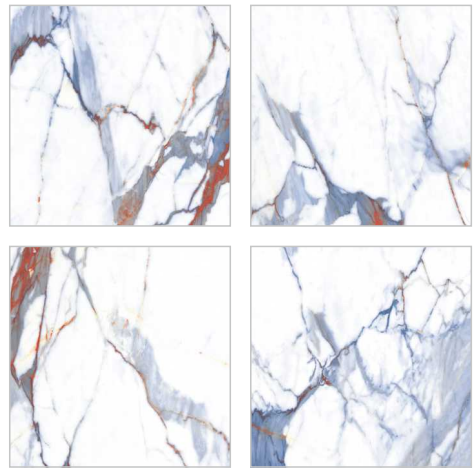

Wall Use Tiles : TROPICAL STONE MIX
Floor Use Tiles : VENEZULLA RED

Rainbow
COLLECTION

VENEZULLA BLUE

Size : 600x600mm

Finish : Glossy

Remdoms : 6

VENEZULLA GREEN

Size : 600x600mm