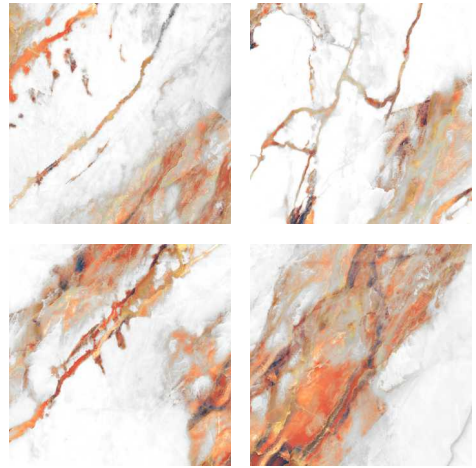

Size : 600x600mm

Finish : Glossy

Remdoms : 6