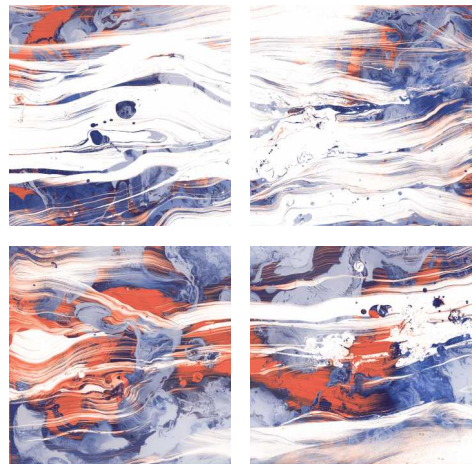

Size : 600x600mm

Finish : Glossy

Remdoms : 8

RUBY RED BLUE

Size : 600x600mm

Finish : Glossy

Remdoms : 8

GLOSSY