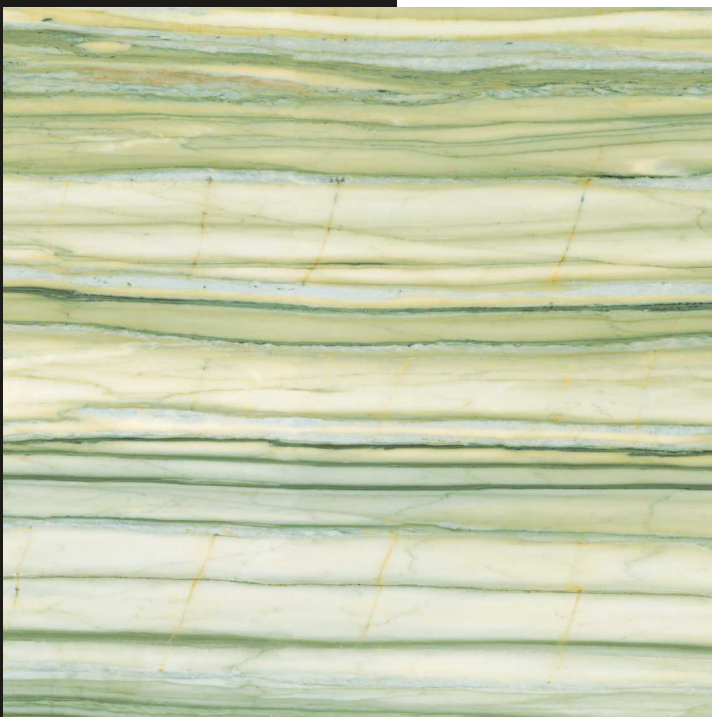

SEDAN GREEN