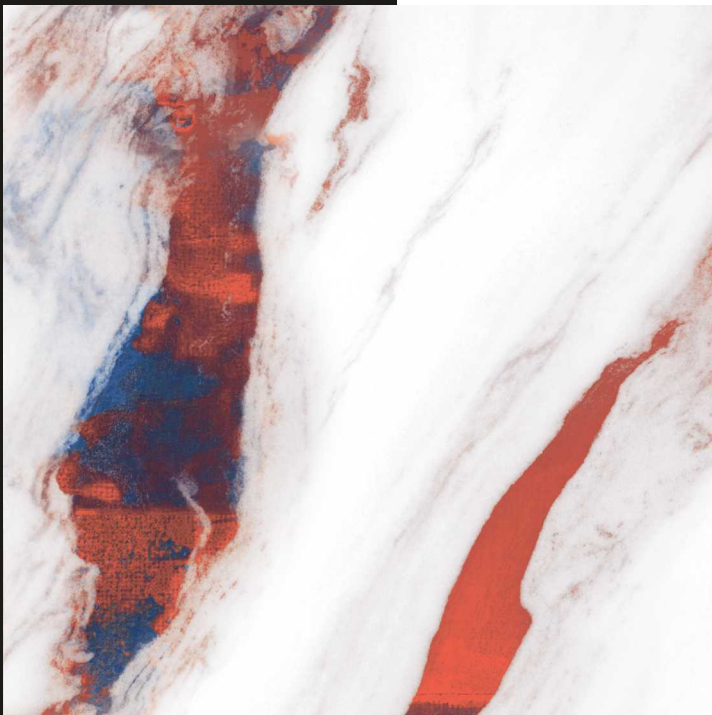

Rainbow
COLLECTION

ZANIBAR AQUA

Size : 600x600mm

Finish : Glossy

Remdoms : 4

ZANIBAR RED

Size : 600x600mm

Finish : Glossy