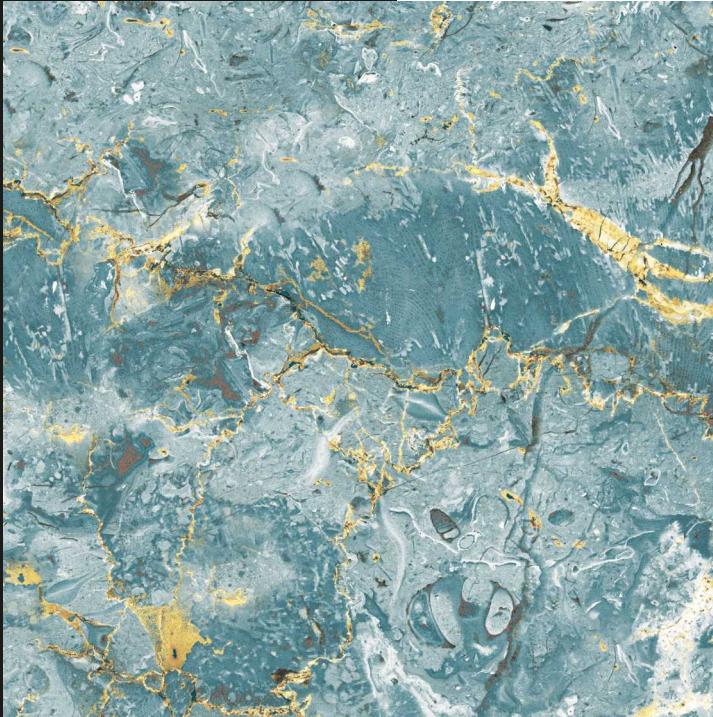

BRICAL AQUA