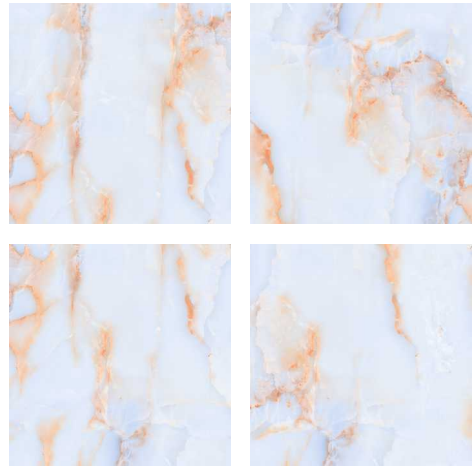

Size : 600x600mm

Finish : Glossy

Remdoms : 6