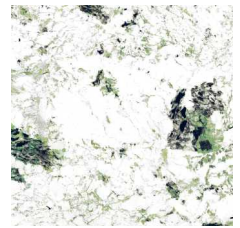

Size : 600x600mm

Finish : Glossy

Remdoms : 4