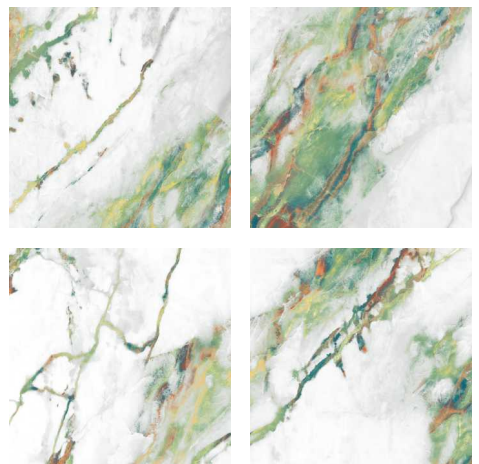

Size : 600x600mm

Finish : Glossy

Remdoms : 6

CRYSTA GREEN

Size : 600x600mm

Finish : Glossy

Remdoms : 6

CRYSTA RED