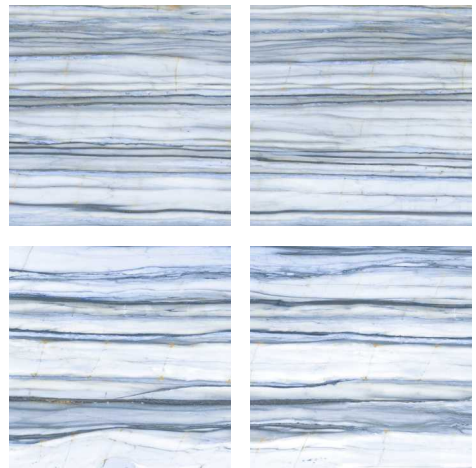

Size : 600x600mm

Finish : Glossy

Remdoms : 6