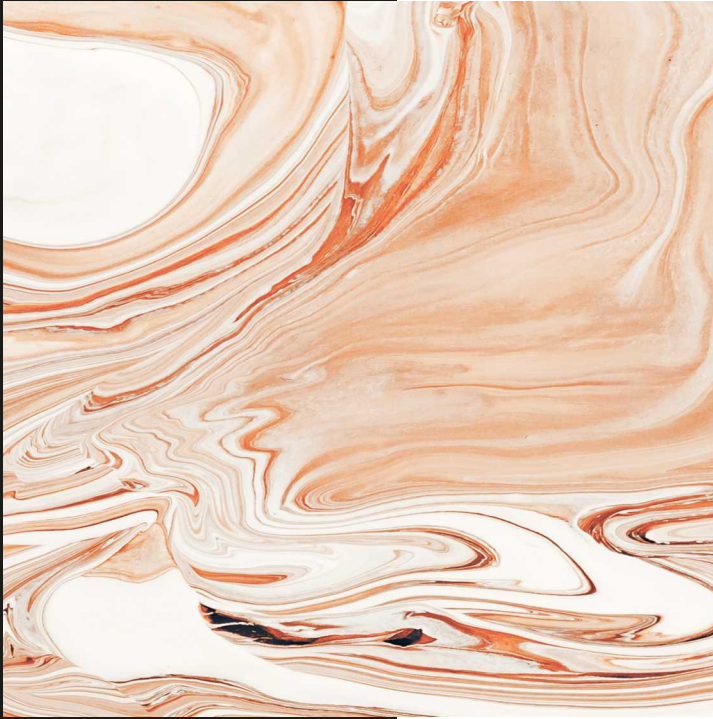

Finish : Glossy

Remdoms : 4

GLOSSY

MAXWELL

600X600MM

Floor Use Tiles : MAXWELL BLUE

Rainbow
COLLECTION

MERICO RED