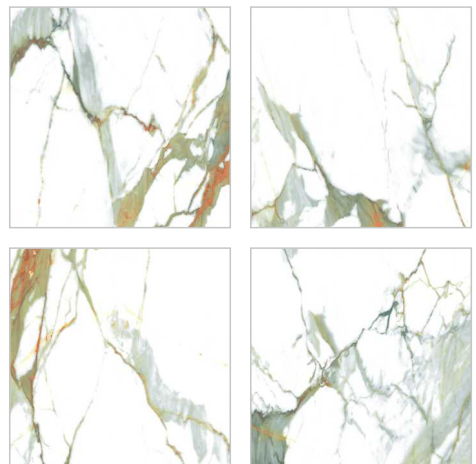

Size : 600x600mm

Finish : Glossy

Remdoms : 6