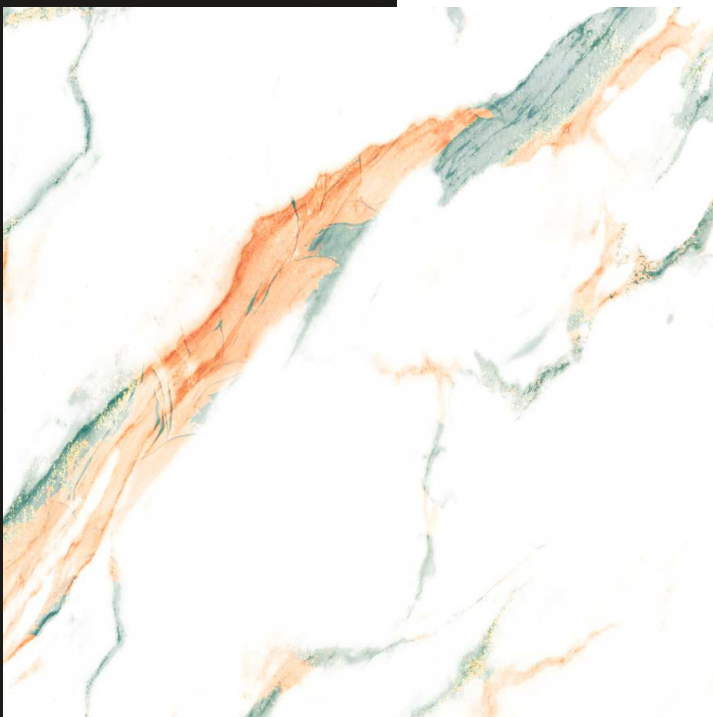

600X600MM

Wall Use Tiles : SUNGLOW YELLOW
Floor Use Tiles : SUNGLOW RED

Rainbow
COLLECTION

SUNSINE BLUE

Size : 600x600mm

Finish : Glossy

Remdoms : 6

SUNSINE ORANGE