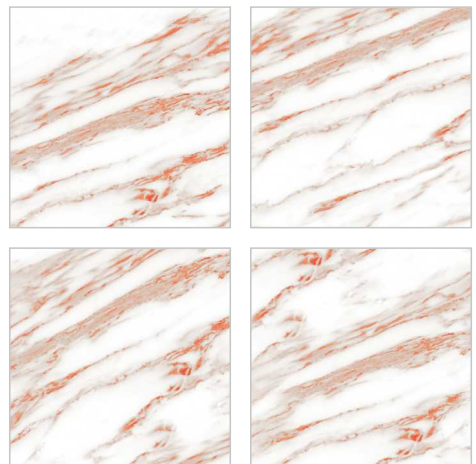

Remdoms : 8

MAXWELL RED

Size : 600x600mm

Finish : Glossy

Remdoms : 4

GLOSSY

MAXWELL & LUMIYA

600X600MM