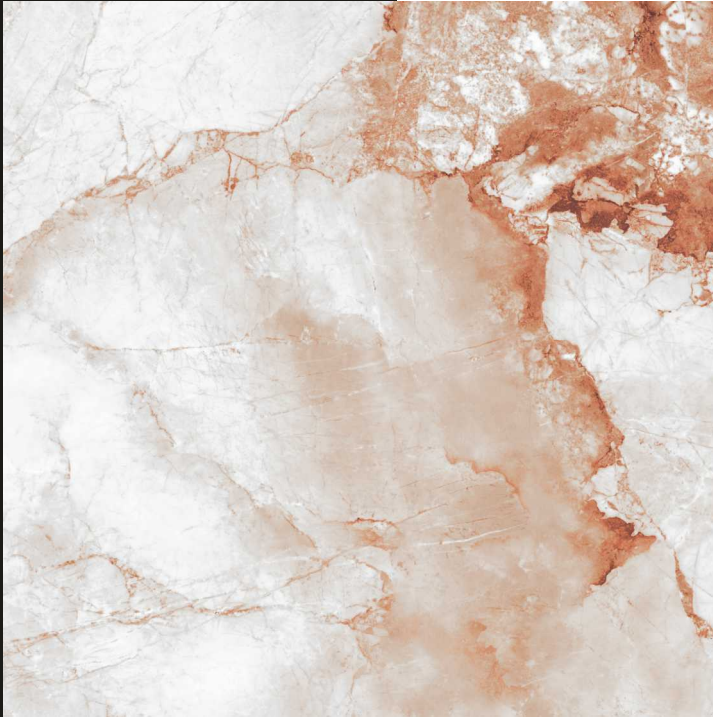

Remdoms : 6

GLOSSY

SUNGLOW

600X600MM

Floor Use Tiles : SUNGLOW AQUA

Rainbow
COLLECTION

SUNGLOW RED

Size : 600x600mm