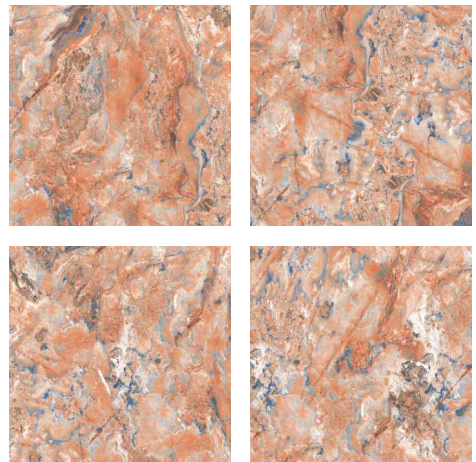

Finish : Glossy

Remdoms : 5

ATHENA RED

Size : 600x600mm

Finish : Glossy

Remdoms : 5

GLOSSY

ATHENA