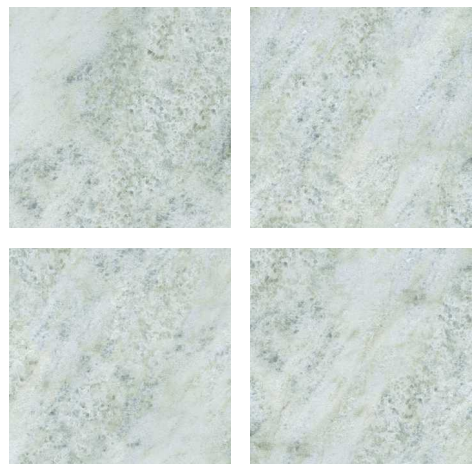

Size : 600x600mm

Finish : Glossy

Remdoms : 5