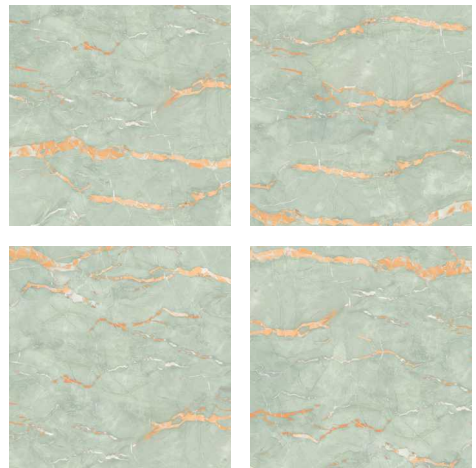

RUBY

600X600MM

Floor Use Tiles : RUBY RED BLUE

Rainbow
COLLECTION

RAPID GREEN

Size : 600x600mm

Finish : Glossy

Remdoms : 4