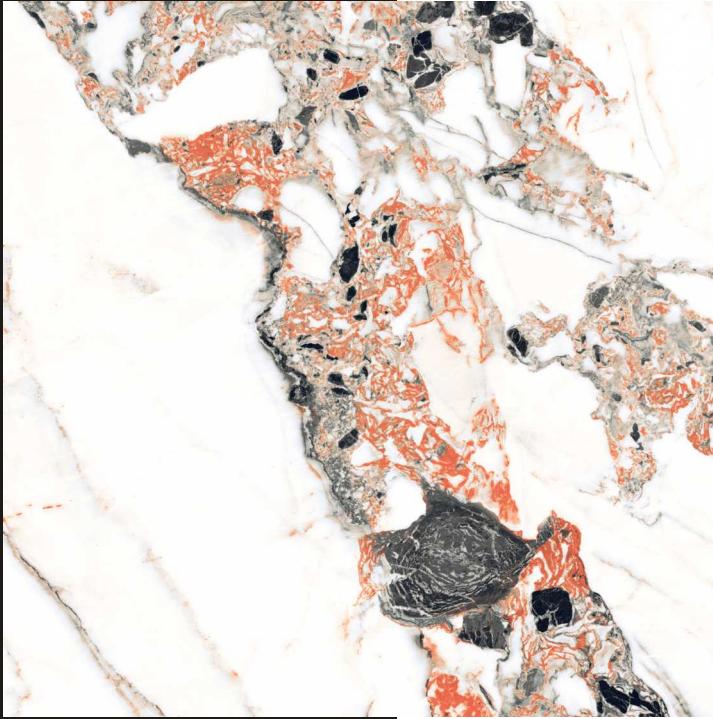

CORAL RED

Size : 600x600mm

Finish : Glossy

Remdoms : 4

CORAL YELLOW

Size : 600x600mm

Finish : Glossy

Remdoms : 4