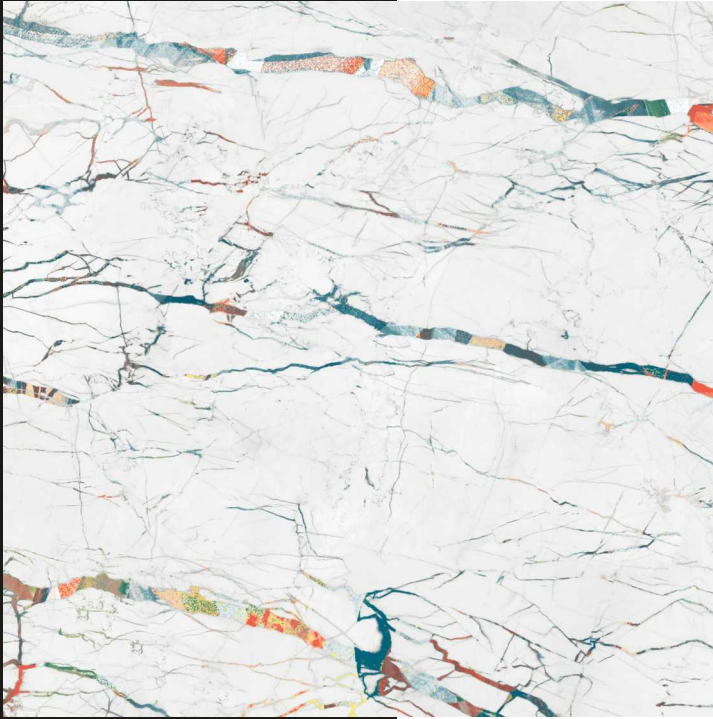

WALNUT GREEN