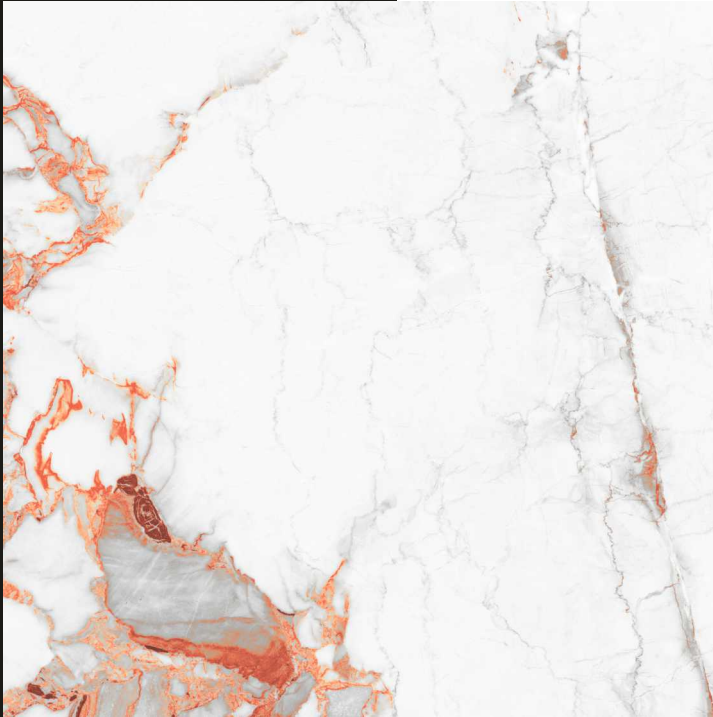

INDIGO RED

Size : 600x600mm

Finish : Glossy

Remdoms : 4

INDIGO YELLOW

Size : 600x600mm

Finish : Glossy

Remdoms : 4