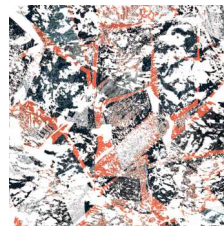

Size : 600x600mm

Finish : Glossy

Remdoms : 4