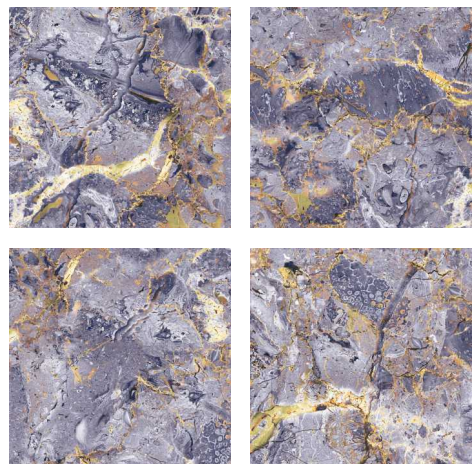

BRICAL AQUA

Size : 600x600mm

Finish : Glossy

Remdoms : 4

BRICAL PURPLE

Size : 600x600mm

Finish : Glossy

Remdoms : 4