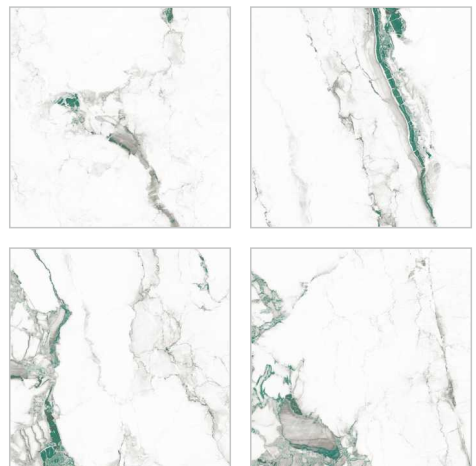

Size : 600x600mm

Finish : Glossy

Remdoms : 2

INDIGO GREEN

Size : 600x600mm

Finish : Glossy

Remdoms : 4

GLOSSY