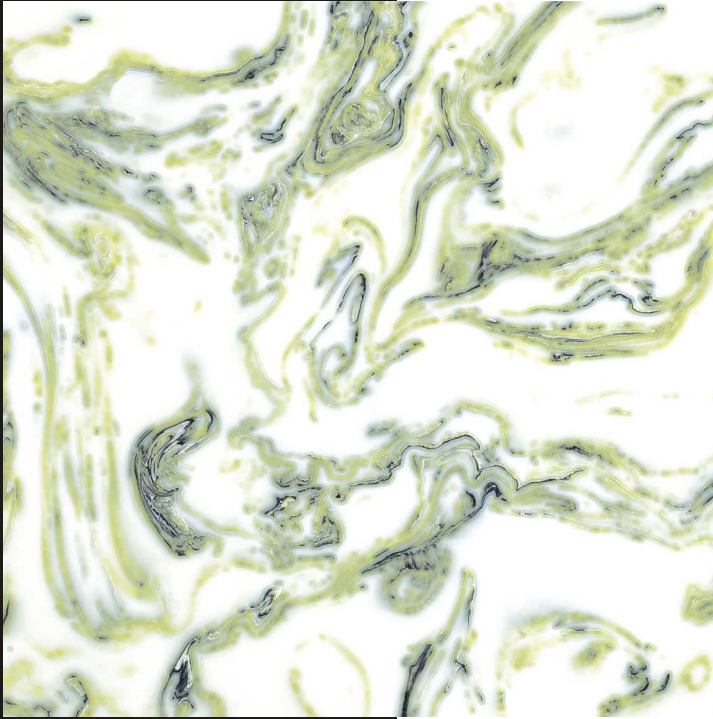

CARMEL GREEN