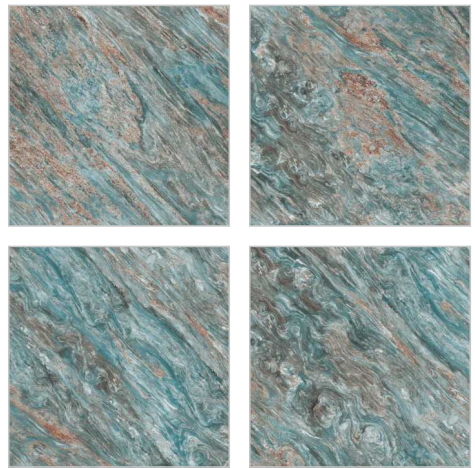

Size : 600x600mm

Finish : Glossy

Remdoms : 4