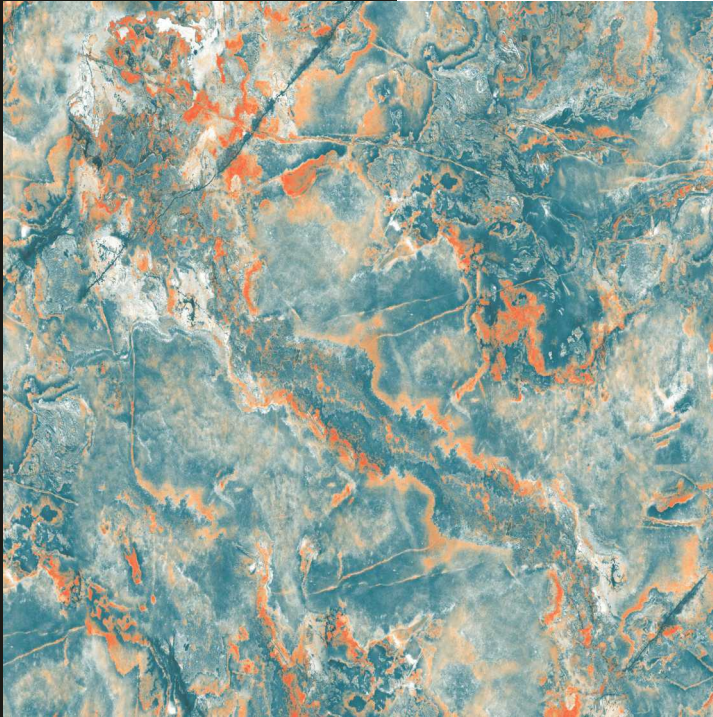

ATHENA GREEN