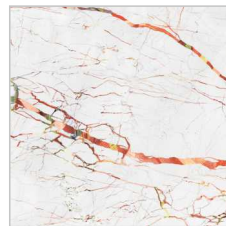

Size : 600x600mm

Finish : Glossy

Remdoms : 5